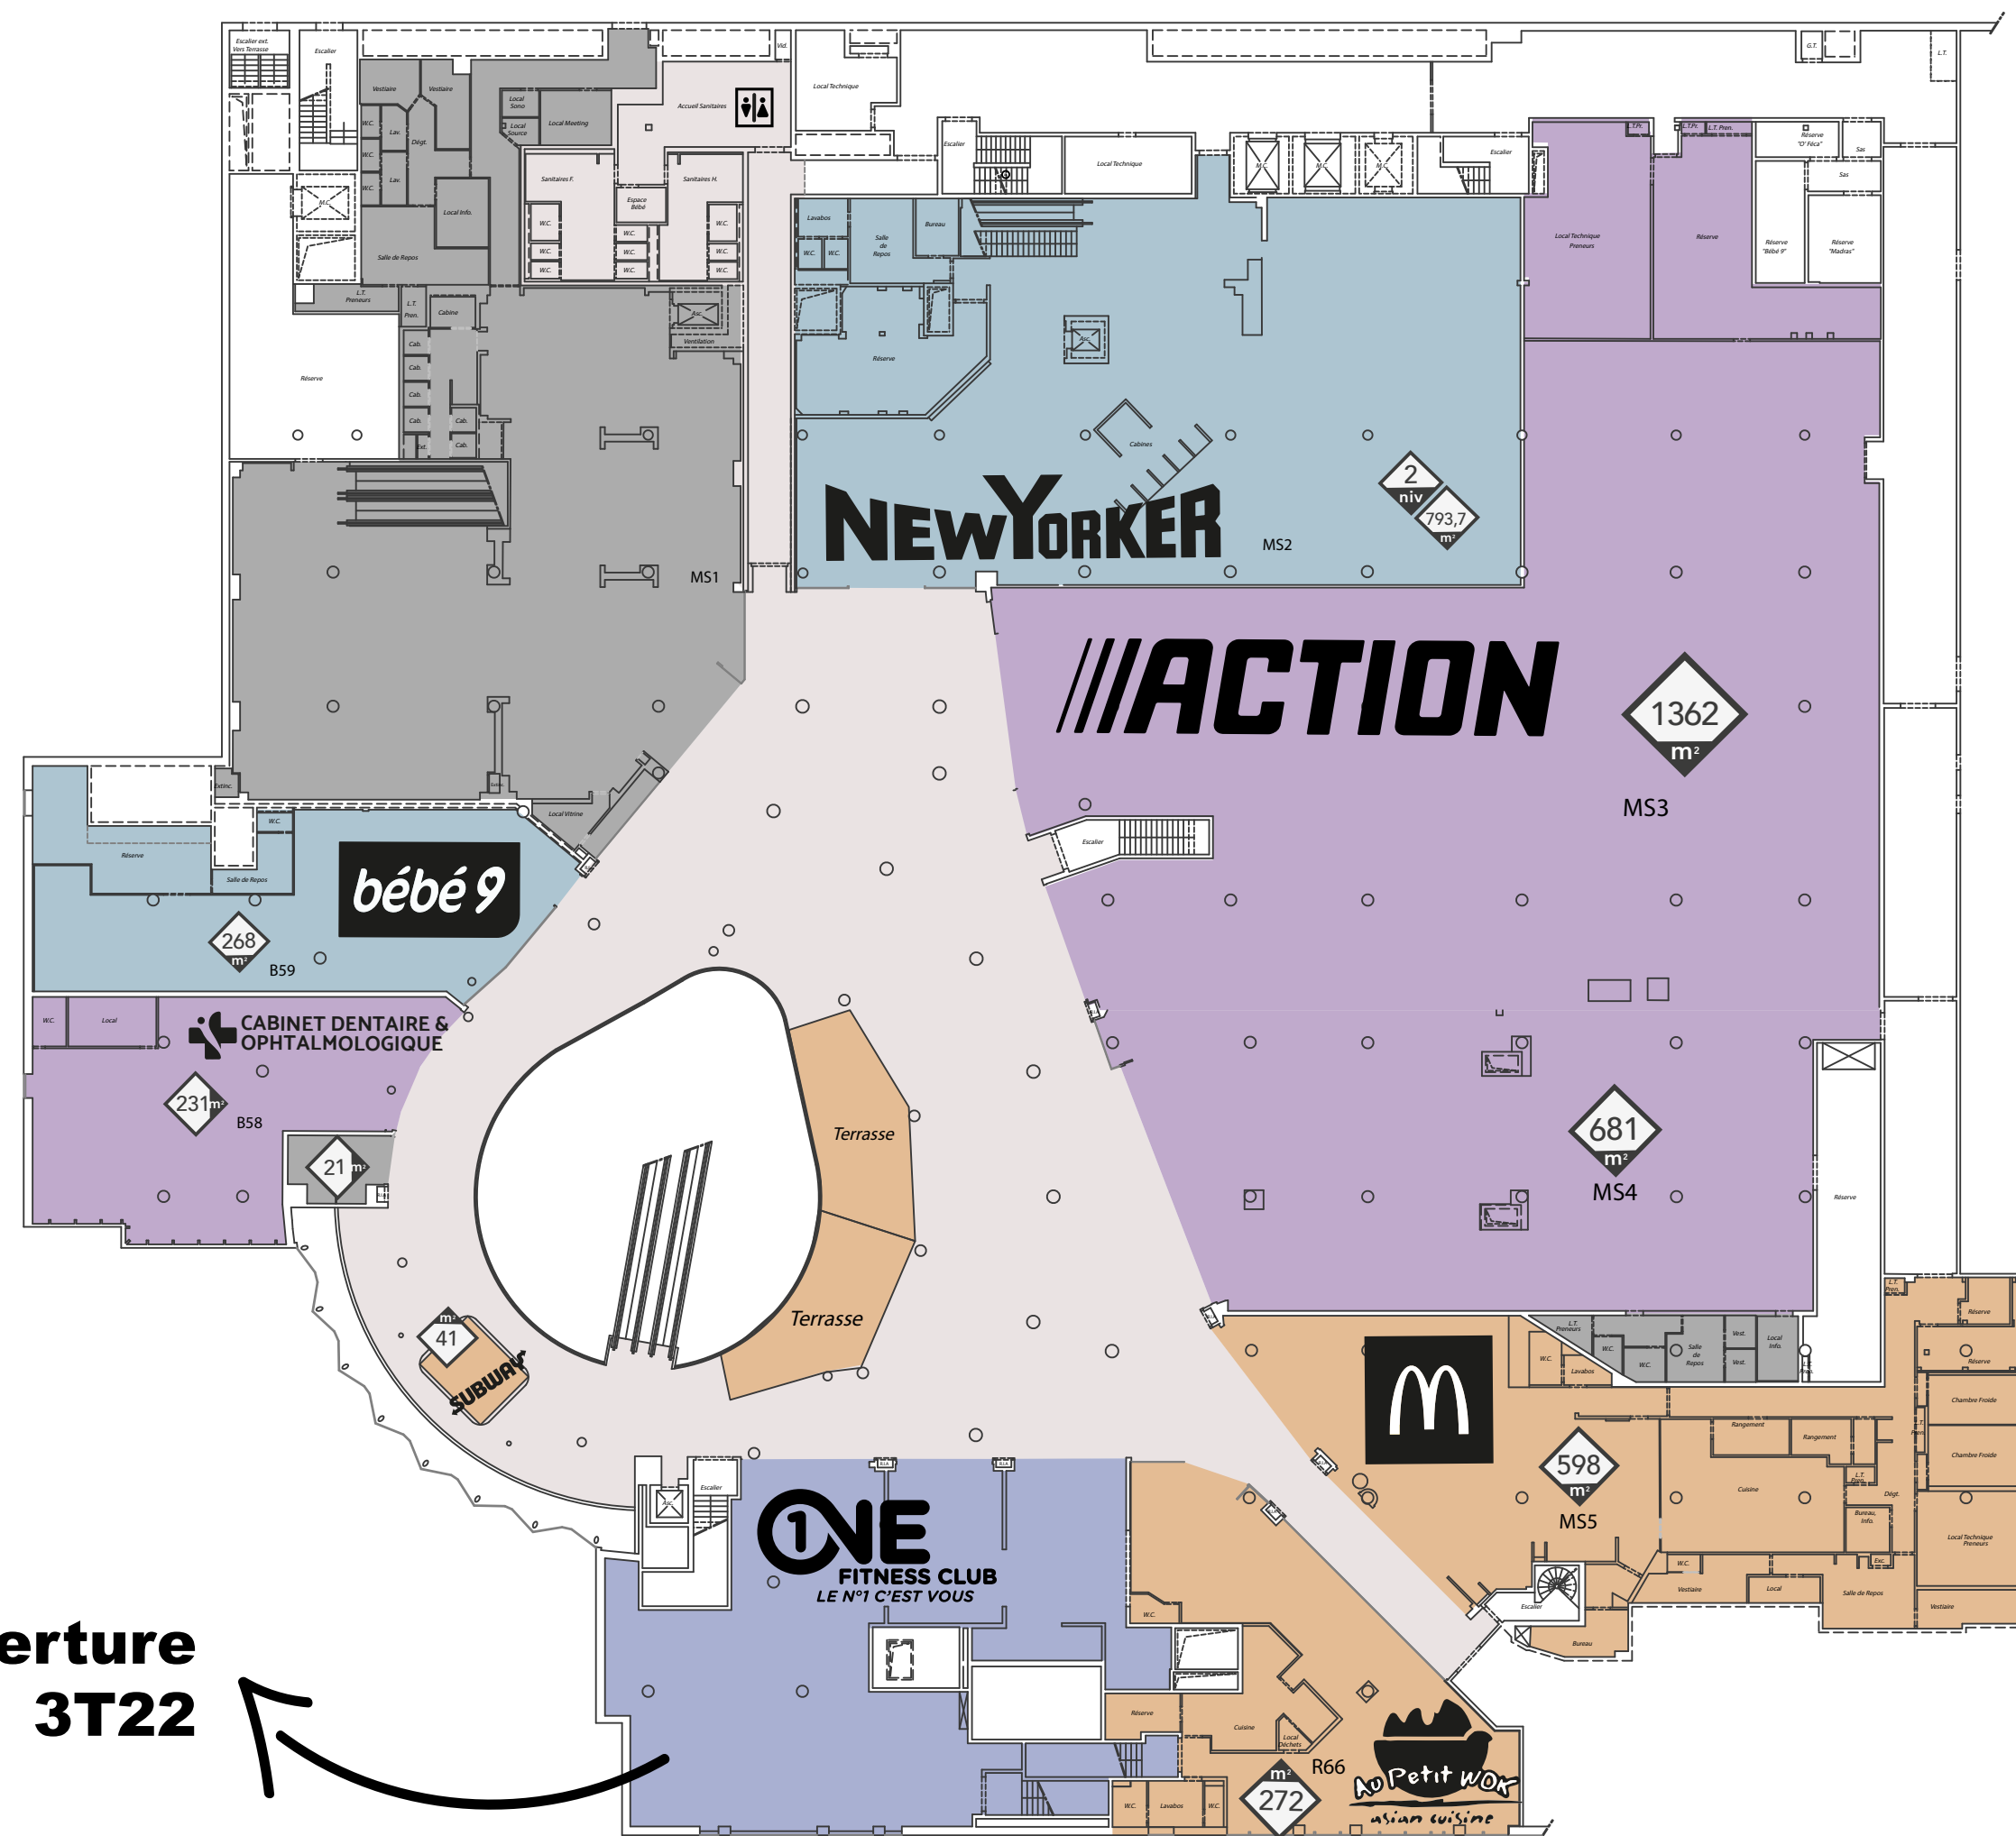

- 35 000 m² GLA
- 60 lots
- +700k consommateurs (zone de chalandise)
- 6,5M visiteurs annuels
- 203k habitants

Ouverture 3T22

Ouverture 2T22

Ouverture 4T22

55-69, AVENUE DE FONTAINEBLEAU
94270 LE KREMLIN-BICÊTRE

47, 125, 131, 185, 323,
(ARRÊT LE KREMLIN-BICÊTRE)

7 STATION
LE KREMLIN-BICÊTRE

1955 PLACES

- Alimentaire
- Mode & Prêt-à-porter
- Services - Loisirs - Fitness
- Hygiène - Beauté - Santé
- Maison - Culture
- Restauration
- Lot disponible

R +2
R +1
RDC

Ouverture 3T22

-  35 000 m2 GLA
-  60 lots
-  +700k consommateurs (zone de chalandise)
-  6,5M visiteurs annuels
-  203k habitants

55-69, AVENUE DE FONTAINEBLEAU
94270 LE KREMLIN-BICÊTRE

47, 125, 131, 185, 323,
(ARRÊT LE KREMLIN-BICÊTRE)

STATION
LE KREMLIN-BICÊTRE

1955 PLACES

-  Alimentaire
-  Mode & Prêt-à-porter
-  Services - Loisirs - Fitness
-  Hygiène - Beauté - Santé
-  Maison - Culture
-  Restauration
-  Lot disponible