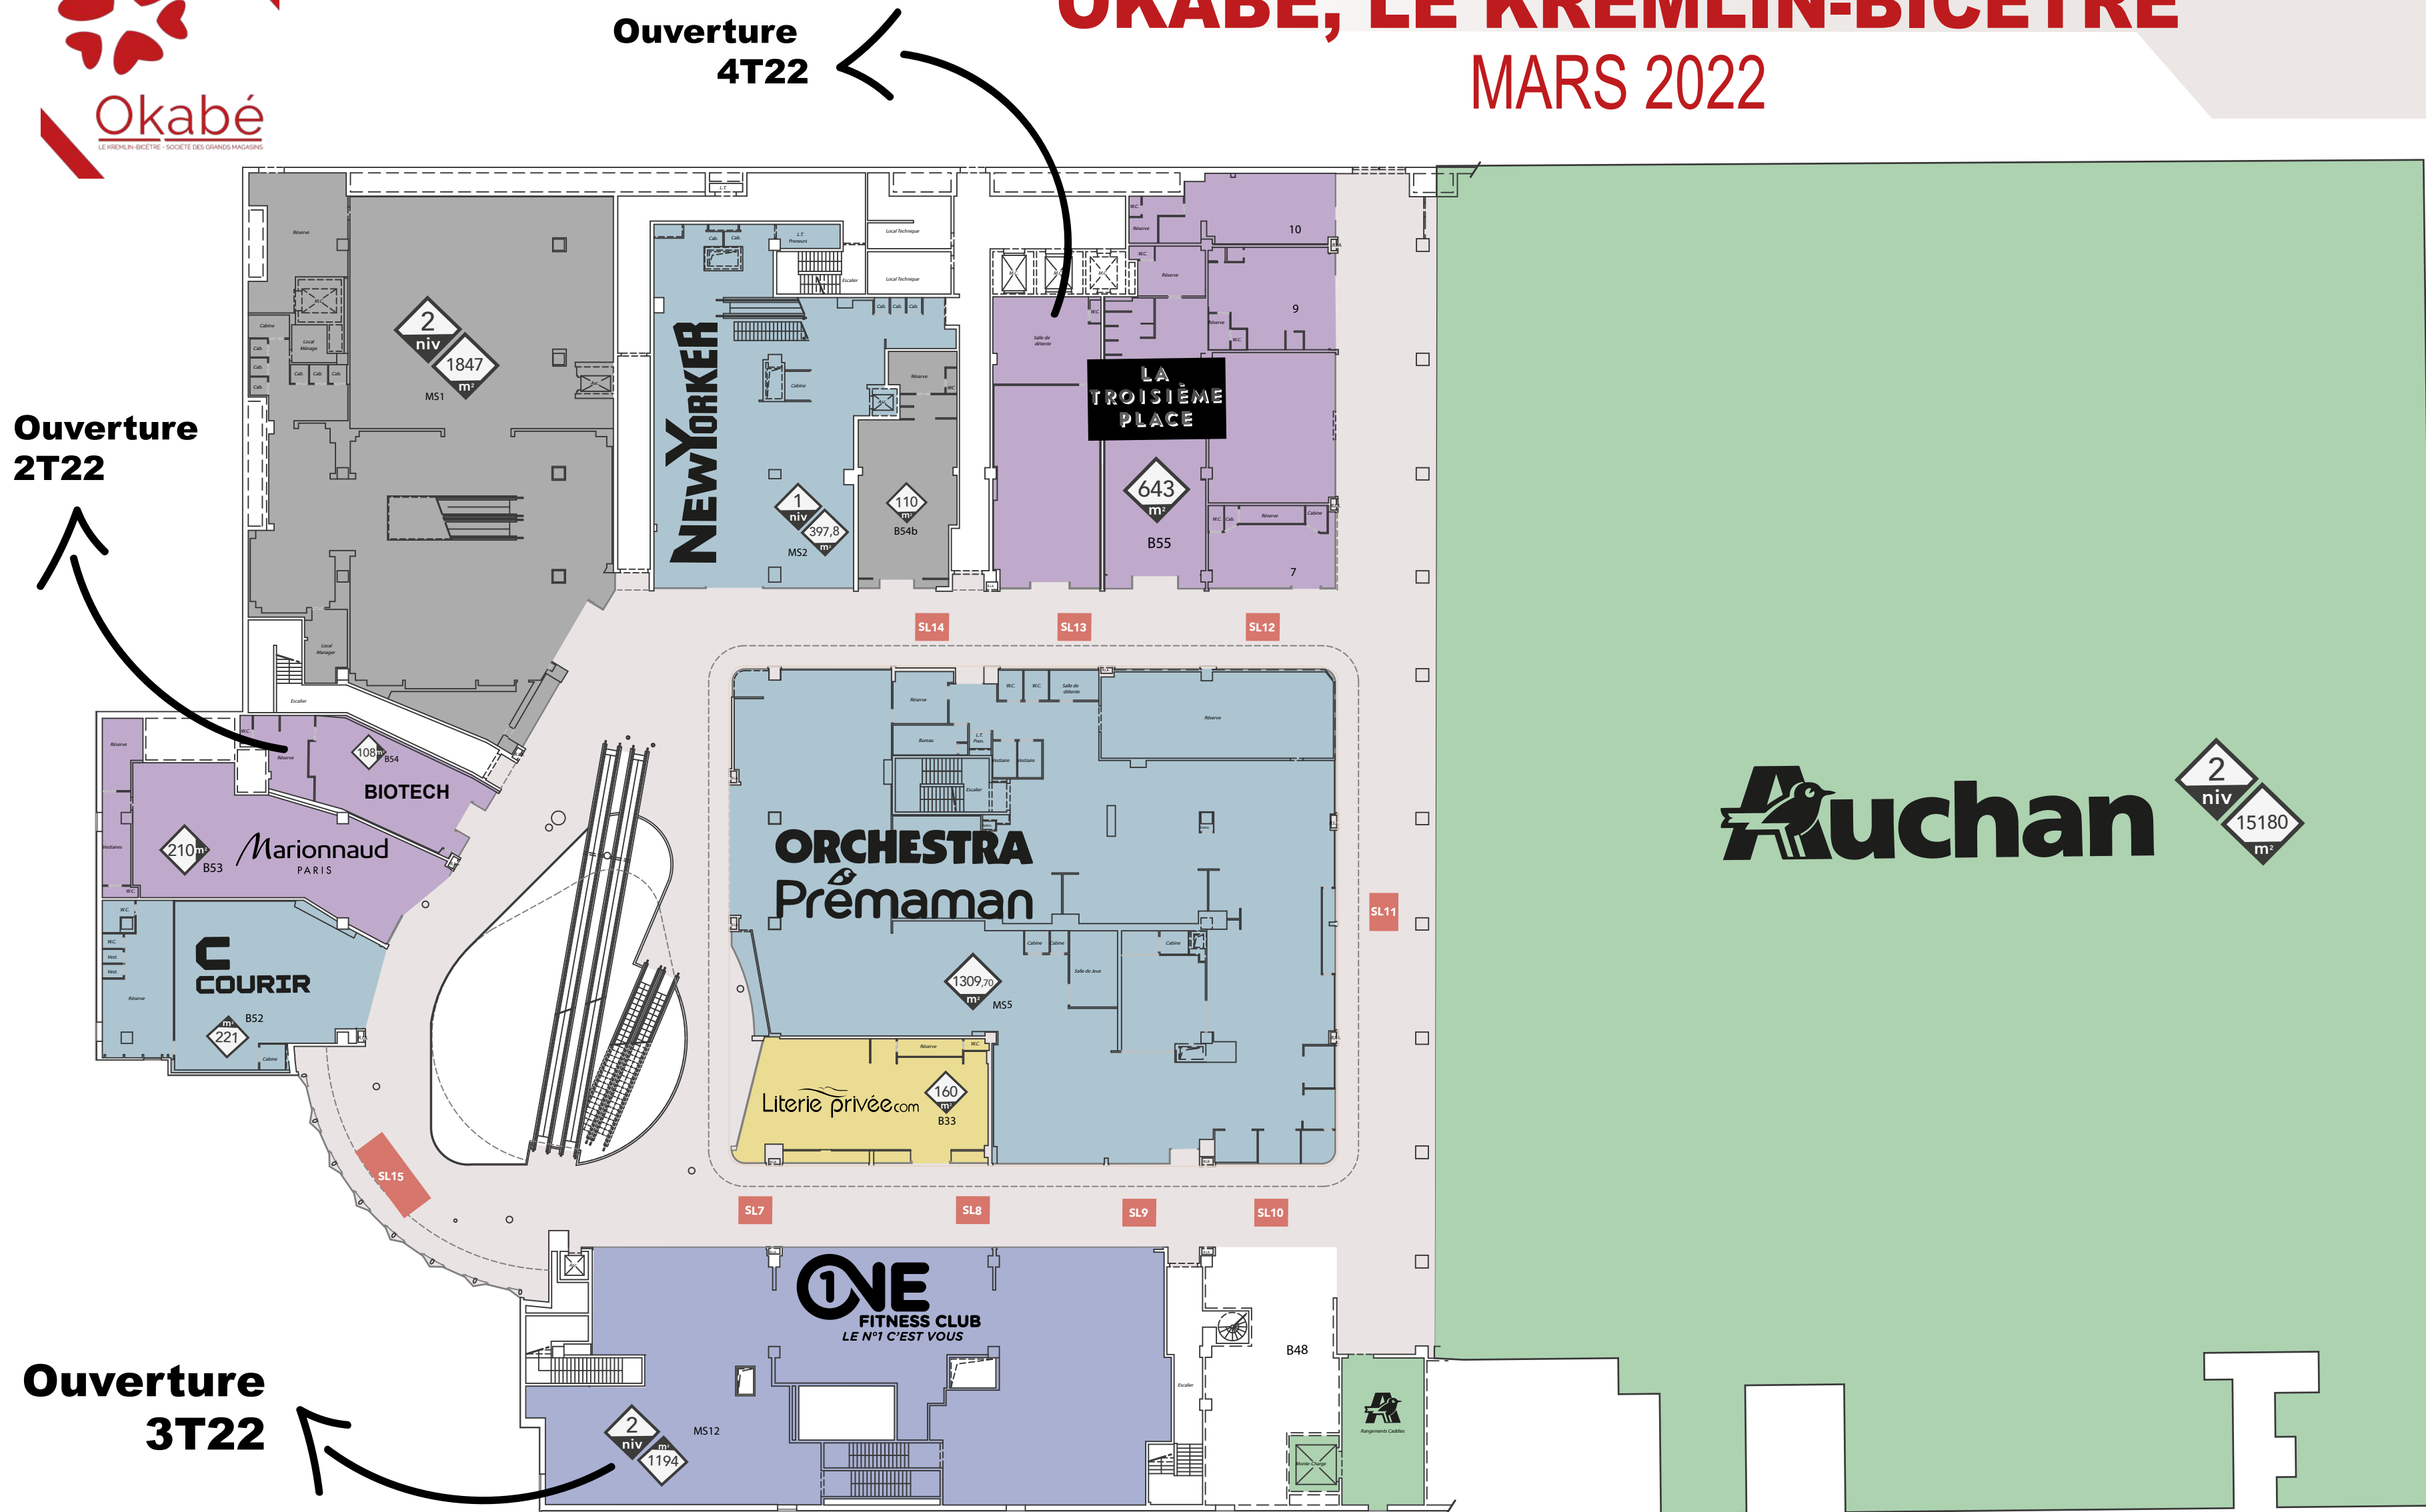

OKABÉ, LE KREMLIN-BICÊTRE

MARS 2022

EMPLACEMENTS ÉPHÉMÈRES POTENTIELS

- SL7 6 m² : 3m (L) x 2m (l)
- SL8 6 m² : 3m (L) x 2m (l)
- SL9 6 m² : 3m (L) x 2m (l)
- SL10 6 m² : 3m (L) x 2m (l)
- SL11 6 m² : 3m (L) x 2m (l)
- SL12 6 m² : 3m (L) x 2m (l)
- SL13 6 m² : 3m (L) x 2m (l)
- SL14 6 m² : 3m (L) x 2m (l)
- SL15 69,6 m² : 16m (L) x 4,35m (l)

- 35 000 m² GLA
- 60 lots
- +700k consommateurs (zone de chalandise)
- 6,5M visiteurs annuels
- 203k habitants

Ouverture 3T22

Ouverture 2T22

Ouverture 4T22

55-69, AVENUE DE FONTAINEBLEAU
94270 LE KREMLIN-BICÊTRE

47, 125, 131, 185, 323,
(ARRÊT LE KREMLIN-BICÊTRE)

7 STATION
LE KREMLIN-BICÊTRE

1955 PLACES

- Alimentaire
- Mode & Prêt-à-porter
- Services - Loisirs - Fitness
- Hygiène - Beauté - Santé
- Maison - Culture
- Restauration
- Lot disponible

R +2
R +1
RDC