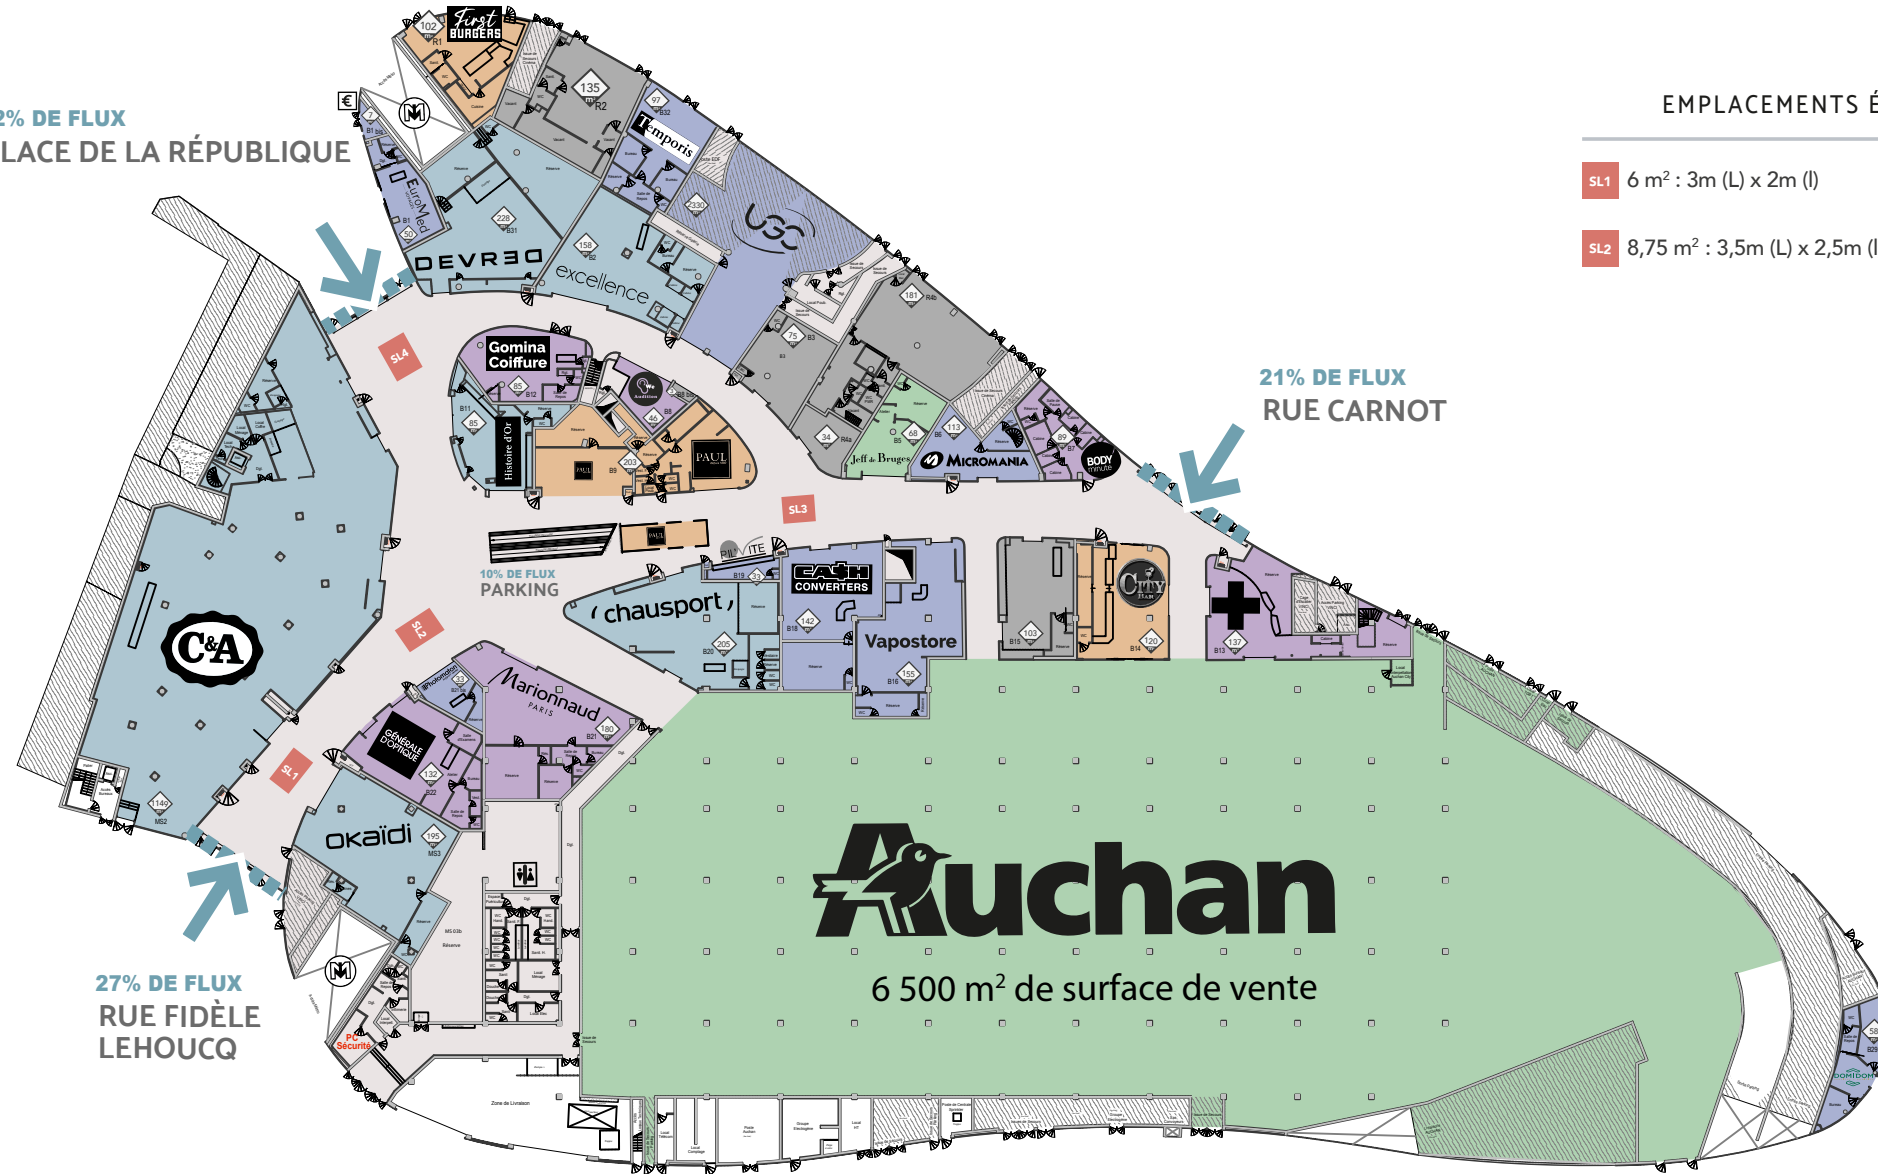

42% DE FLUX

PLACE DE LA RÉPUBLIQUE

EMPLACEMENTS ÉPHÉMÈRES POTENTIELS

SL1	6 m ² : 3m (L) x 2m (l)	SL3	8,75 m ² : 3,5m (L) x 2,5m (l)
SL2	8,75 m ² : 3,5m (L) x 2,5m (l)	SL4	6 m ² : 3m (L) x 2m (l)

- 6 748 m² GLA (hors hyper)
- 33 lots
- +550k consommateurs (zone de chalandise)
- 4,1M visiteurs annuels
- 97k habitants

2, PASSAGE ALFRED MONGY
59200 TOURCOING

TOURCOING CENTRE

21, 22, 23, 27, 28, 32, 33, 34, 37,
(ARRÊT TOURCOING CENTRE)

TOURCOING CENTRE

800 PLACES

- Alimentaire
- Mode & Prêt-à-porter
- Services - Loisirs - Fitness
- Hygiène - Beauté - Santé
- Maison - Culture
- Restauration
- Lot disponible